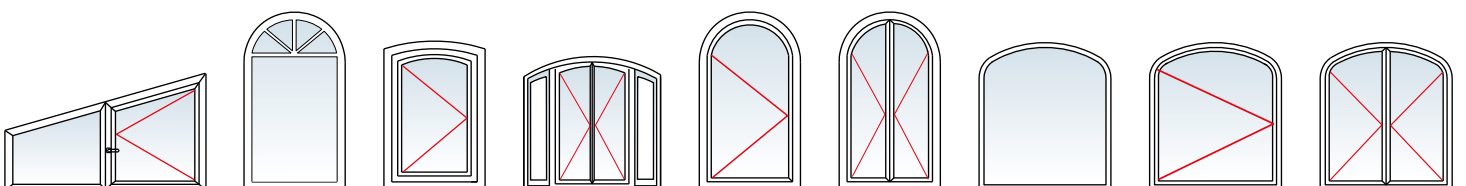

FENÊTRES ET PORTES-FENÊTRES DE FORMES SPÉCIALES