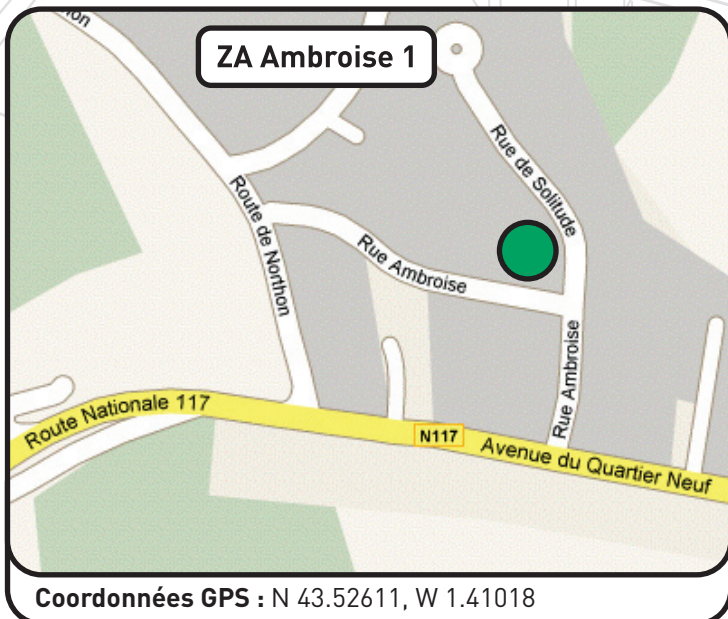

FERMETURES & MENUISERIES  
HENRI PEYRICHOU

Aéroport de Biarritz  
Anglet - Bayonne

Hendaye

Bordeaux

Peyrehorade

Toulouse

### Venant de Bordeaux - Hendaye - Biarritz - Bayonne / par l'A63

- Sortie N°6 - Bayonne Nord - Direction N117, Pau, Peyrehorade, Orthez
- Prendre la N117 direction Peyrehorade, Saint-Martin de Seignanx
- Après le garage Citroën, tourner à gauche pour entrer dans la Zone Ambroise 1 (avant de rentrer dans Saint-Martin de Seignanx)

### Venant de Toulouse / par l'A64

- En arrivant sur Bayonne, prendre l'A63 direction Bordeaux
- Sortie N°6 - Bayonne Nord - Direction N117, Pau, Peyrehorade, Orthez
- Prendre la N117 direction Peyrehorade, Saint-Martin de Seignanx
- Après le garage Citroën, tourner à gauche pour entrer dans la Zone Ambroise 1 (avant de rentrer dans Saint-Martin de Seignanx)

ZA Ambroise 1

Coordonnées GPS : N 43.52611, W 1.41018